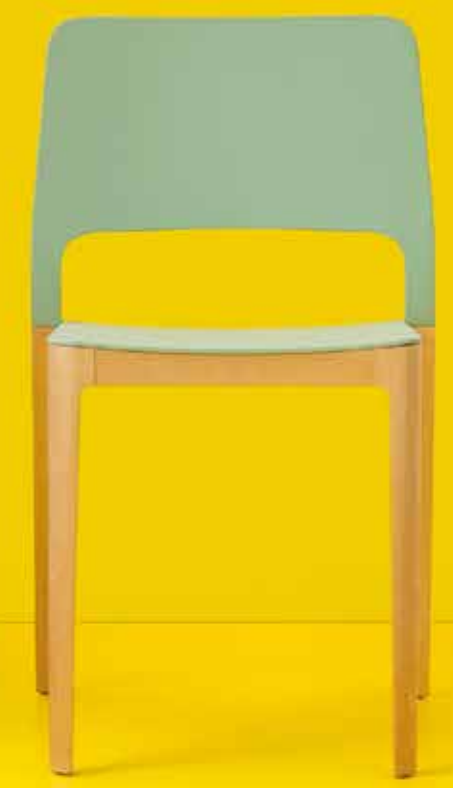

FAUTEUILS DE BUREAUX
DESK CHAIRS.....P.26

FAUTEUILS, CANAPÉS & CHAUFFEUSES
ARMCHAIRS, SOFAS & LOW ARMLESS CHAIRS.....P.28

ASSISES EXTÉRIEURES
OUTDOOR SEATSP.36

CHAISES CHAIRS

TULIPE

L.47,5 - l.41 - H.46 cm