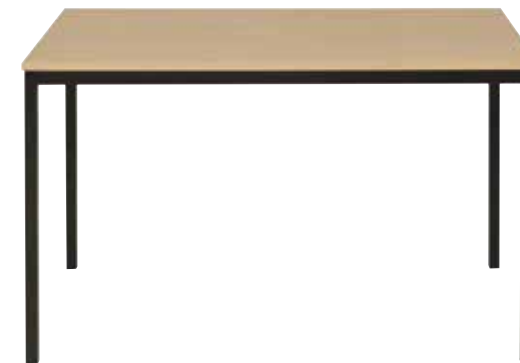

HERMES

H.76 cm

L.108 - 1.65 cm

TCN916 Noir / Black
TCW940 Blanc / White

75 € HT (Prix Paris)
83 € HT (Prix Province)

L.130 - 1.75 cm

TCN917 Noir / Black
TCW941 Blanc / White

87 € HT (Prix Paris)
95 € HT (Prix Province)

L.180 - 1.70 cm

TCN001 Noir / Black
TCW002 Blanc / White

97 € HT (Prix Paris)
107 € HT (Prix Province)

EXPOFIL

L.80 - 1.80 - H.74 cm

TGW010 Blanc / White

76 € HT (Prix Paris)
85 € HT (Prix Province)

MODE

H.75 cm

Pied noir / Black leg

L.120 - 1.80

TNN055 Noir / Black
TNO005 Bois / Wood

82 € HT (Prix Paris)
90 € HT (Prix Province)

Pied blanc / White leg

L.120 - 1.80

TWW043 Blanc / White
TWO005 Bois / Wood

82 € HT (Prix Paris)
90 € HT (Prix Province)

L.140 - 1.80

TWW040 Blanc / White

84 € HT (Prix Paris)
93 € HT (Prix Province)

L.160 - 1.80

TWW039 Blanc / White

92 € HT (Prix Paris) 99 € HT (Prix Province)

SHANTUNG

L.120 - 1.120 - H.75 cm
Rebord gris / Grey edge

TGG003 Blanc / White

114 € HT (Prix Paris)
126 € HT (Prix Province)