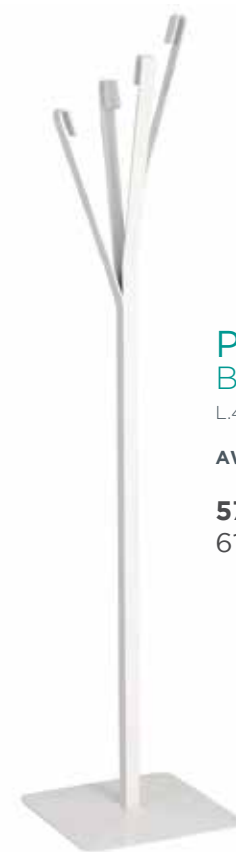

ANN074

1 € HT (Prix Paris)
1 € HT (Prix Province)

CARNET DE 50 TICKETS BOOK OF 50 TICKETS

A25

8 € HT (Prix Paris)
8 € HT (Prix Province)

PORTE MANTEAU BATIK BATIK COAT HANGER

L.40 - H.179,5 cm

AWE001 Blanc / White